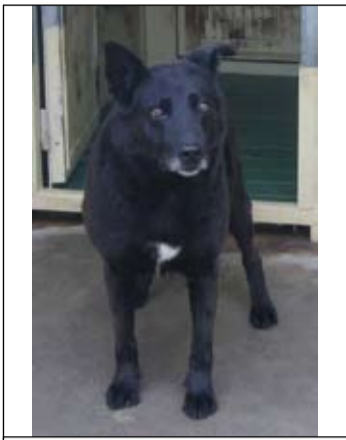

**FOX, INCR. P. TEDESCO
MASCHIO**

PER INFO Laura 3407887738 - Roberta 3392748122

Daniela 3332441302 - Cinzia 3339323854

www.dimensioneanimale.it

CANI IN CANILE ... IN CERCA DI UNA NUOVA CASA

MARAYA E CHANEL
FEMMINE TG MEDIA