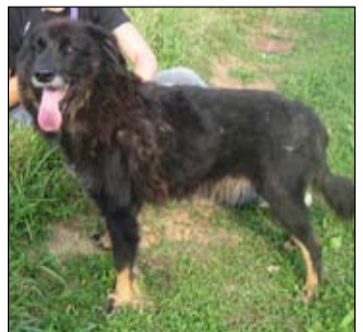

CANI IN CANILE ... IN CERCA DI UNA NUOVA CASA

**MERLINO, METICCIO
MASCHIO TAGLIA
MEDIO/PICCOLA**

**BANDITO, MET.
MASCHIO
TAGLIA MEDIA**

**SKY, METICCIO MASCHIO
TAGLIA MEDIA**

**REX, PASTORE
TEDESCO MASCHIO**

**KITA, METICCIO
FEMMINA, TIMIDA**

**NUVOLA, MET.
FEMMINA TAGLIA
MEDIO/PICCOLA**

**BALOO, METICCIO
MASCHIO
PICCOLA/MEDIA**

**GUGIO, SEGUGIO
MASCHIO**

**ALICE, INC. LABRADOR
FEMMINA**

**NEVE, PASTORE
MAREMMANO**

**SHIVA, MET. FEMMINA
TAGLIA MEDIA**

**RASHA
PASTORE TEDESCO
FEMMINA**

**BLACK, MET. VOLPINO
MSCHIO TAGLIA
MEDIO/PICCOLA**

**UGO, INCROCIO
HUSKY, MASCHIO**

**PRINCIPE, INCROCIO
BOXER MASCHIO,
FA TANTO IN CANILE**

**RIKY, METICCIO
MASCHIO ANZIANO**

**NEBBIA, METICCIO
MASCHIO, DOLCISSIMO
UN PÒ TIMIDO**

PER INFO Laura 3407887738 - Roberta 3392748122

Daniela 3332441302 - Cinzia 3339323854

www.dimensioneanimale.it

CANI IN CANILE ... IN CERCA DI UNA NUOVA CASA