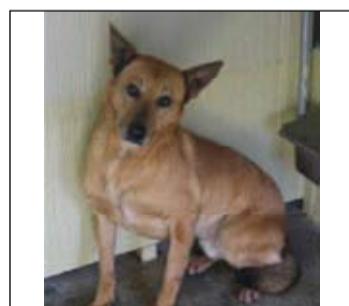

**LOUREED, INCR.
BELGA
MASCHIO**

**MAX METICCIO
MASCHIO**

**SKUNK METICCIO
LABRADOR MASCHIO
GIOVANE**

**YUN MET. P. TEDESCO
2 ANNI TAGLIA MEDIA
TIMIDO**

**RUSTY, INCR.
LABRADOR, MASCHIO**

**SKY, METICCIO
MASCHIO, TAGLIA
MEDIA**

**GHEMON,
ROTTWEILER,
MASCHIO**

**FENNEC MET.
MASCHIO
TG MEDIA**

**MARLEY, INCR. B.SCO
MASCHIO 3 ANNI**

**LUPIN, INCROCIO
P.TEDESCO MASCHIO**

**MEDEA INC. P.TEDESCO
COLLIE 2 ANNI MEDIA
TAGLIA TIMIDA**

**ERNESTO METICCIO
LABRADOR 8 MESI**